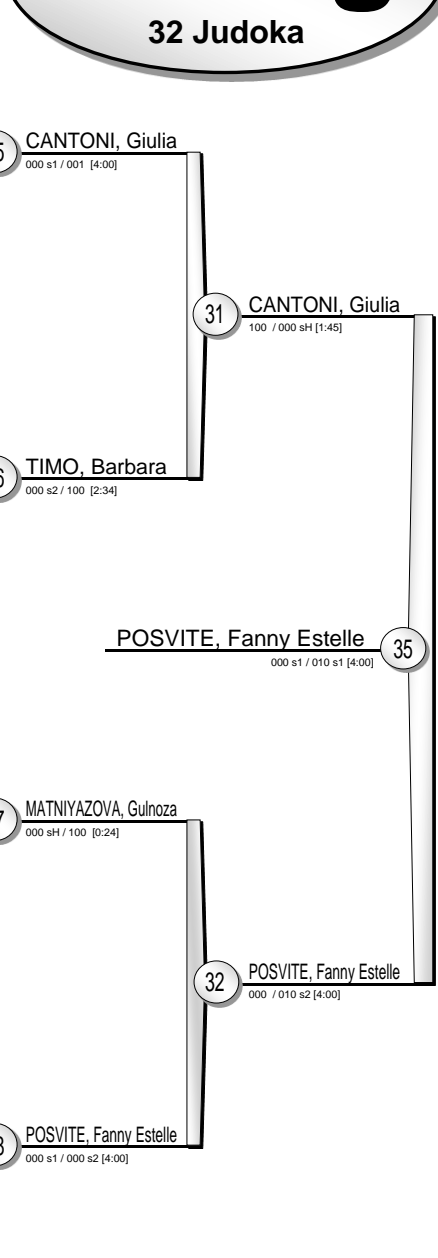

European Open Prague 2015

Prague (CZE) 28 February 2015

-70 kg

32 Judoka

Pool A

1	BROLIH, Patricija	ANG	000 s3 / 000 s1 [4:00]
2	GYULAI, Reka	TKM	000 / 100 [0:13]
3	CANTONI, Giulia	AZE	100 / 000 s1 [2:11]
4	SHANG, Liu-Yu	LUX	010 s2 / 000 s1 [4:00]

Pool B

5	CHEN, Fei	SVK	100 / 000 s4 [3:47]
6	EIGLOVA, Alena	TUR	100 / 000 s1 [3:33]
7	TIMO, Barbara	POL	100 / 000 [0:20]
8	PROKOPENKO, Alena	GER	100 / 000 [0:36]

Pool C

9	TSEND AYUSH, Naranjargal	GER	100 s1 / 000 [2:09]
10	SAMARDZIC, Aleksandra	BIH	000 s1 / 100 [0:39]
11	MATNIYAZOVA, Gulnoza	POL	101 s1 / 000 s2 [2:35]
12	ZHOU, Chao	CZE	100 / 000 [2:16]

Pool D

13	POSVITE, Fanny Estelle	UKR	100 s1 / 000 s4 [3:39]
14	SZARZECOVA, Adela	CZE	000 / 100 s1 [1:37]
15	BUTKEREIT, Miriam	GER	000 / 010 [4:00]
16	BOLDER, Linda	POL	000 / 101 [0:45]

Repechage

29	CHEN, Fei	SLO	000 s1 / 100 [2:30]
30	BOLDER, Linda	MGL	000 / 100 [0:00]

Results

1. POSVITE, Fanny Estelle FRA
2. CANTONI, Giulia ITA
3. CHEN, Fei CHN
3. BOLDER, Linda ISR
5. MATNIYAZOVA, Gulnoza UZB
5. TIMO, Barbara BRA
7. BROLIH, Patricija SLO
7. TSEND AYUSH, Naranjargal MGL