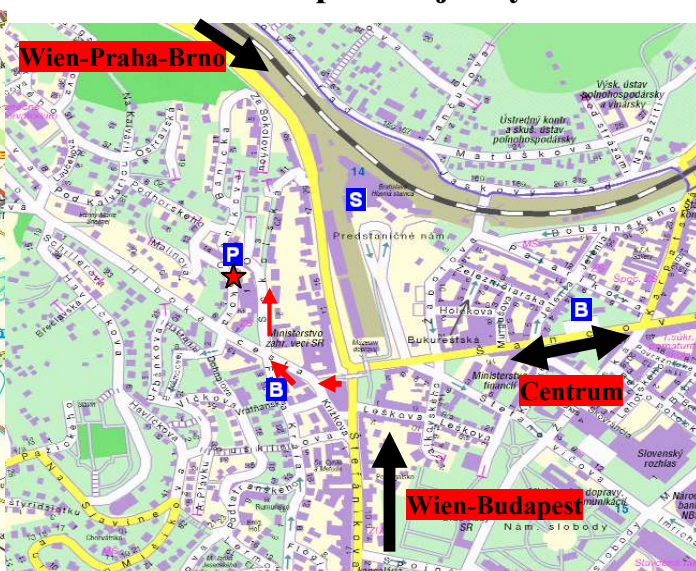

### Okolie športovej haly

Športová hala sa nachádza v centre.

★ Miesto je označené bodom na mape.

➔ Prosíme nasledujte šípky.

**P** Pri športovej hale je parkovisko pre osobné autá.

**B** Parkovisko pre autobusy je v blízkosti haly.