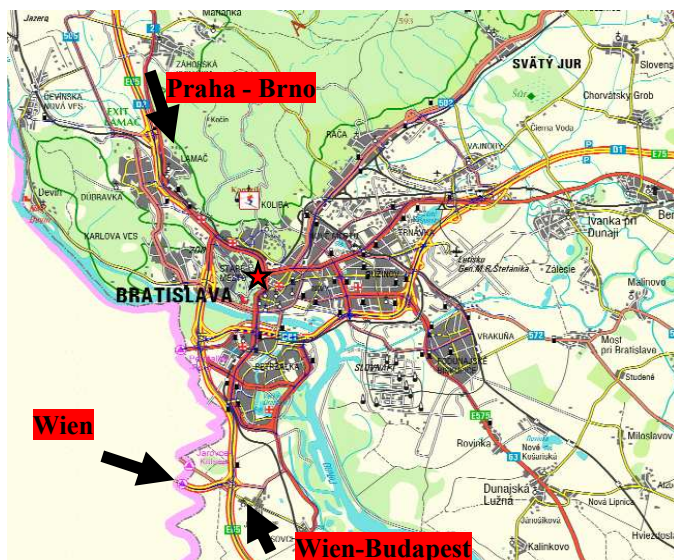

### Okolie športovej haly

Športová hala sa nachádza v centre.

★ Miesto je označené bodom na mape.

➔ Prosíme nasledujte šípky.

**P** Pri športovej hale je parkovisko pre osobné autá.

**B** Parkovisko pre autobusy je v blízkosti haly.